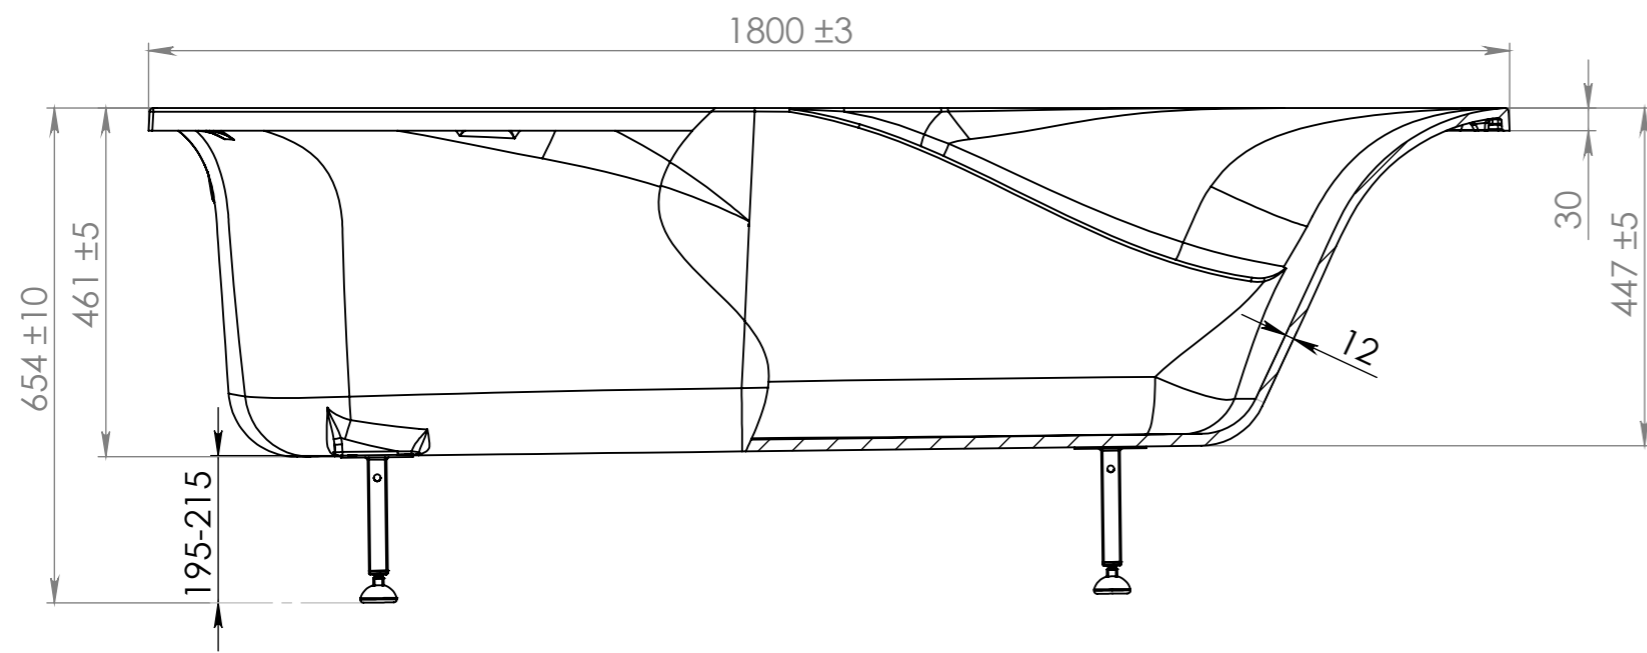

Справ. №

Подп. и дата

Подп. и дата

Инв. № подл.

Масса ванны	92 кг
Объем воды	250 л

				<b>Вега Люкс</b>			
Изм.	Лист	№ докум.	Подп.	Дата	Лит.	Масса	Масштаб
Разраб.						91.78	1:20
Пров.					Лист 1	Листов 1	
Т. контр.							
Н. контр.							
Утв.							
					<b>SolidWorks</b> <b>RUSSIA</b>		