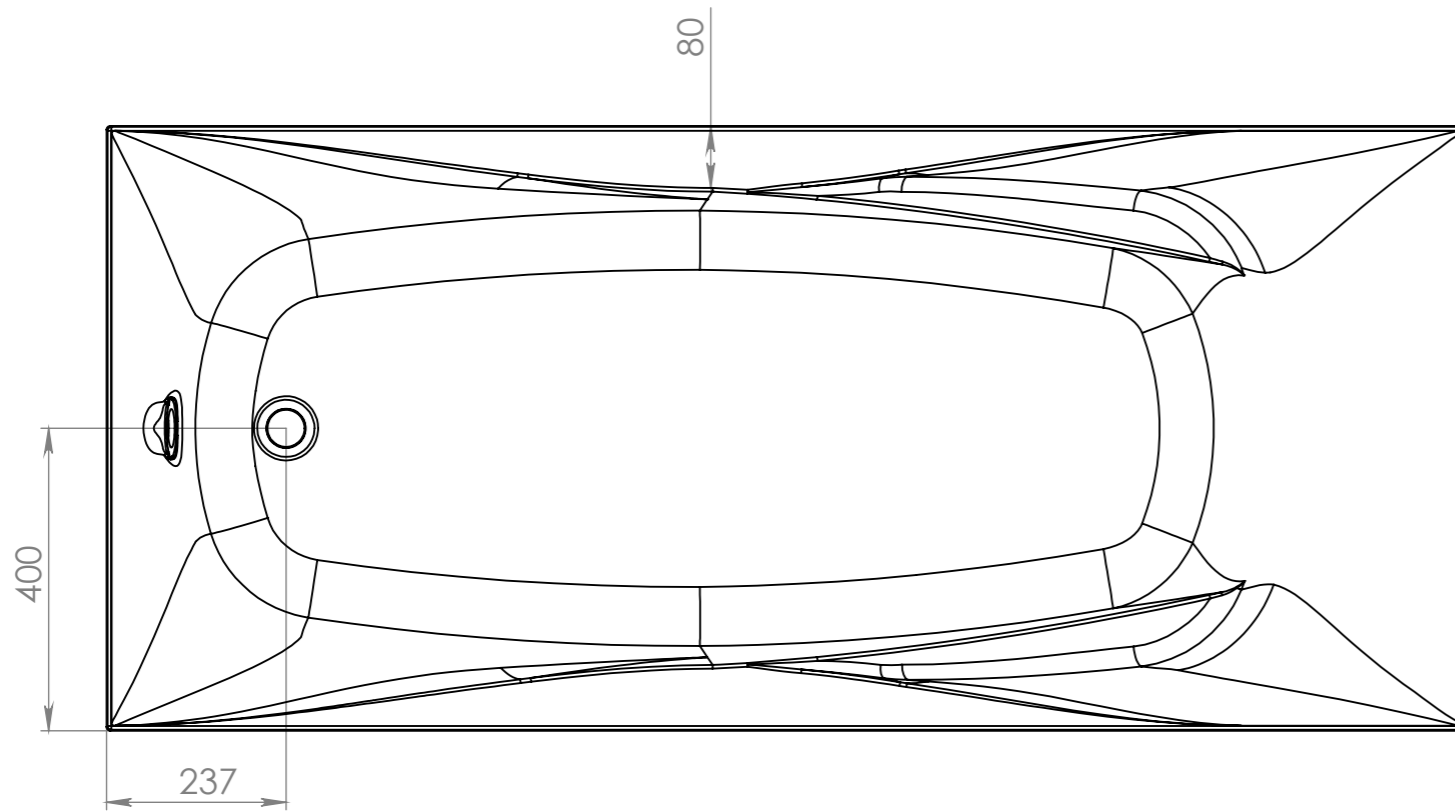

Справ. №

Подп. и дата

Подп. и дата

Инв. № подл.

Масса ванны	92 кг
Объем воды	250 л

				<b>Вега Люкс</b>			
Изм.	Лист	№ докум.	Подп.	Дата	Лит.	Масса	Масштаб
Разраб.						91.78	1:20
Пров.					Лист 1	Листов 1	
Т. контр.							
Н. контр.							
Утв.							
					<b>SolidWorks</b> <b>RUSSIA</b>		