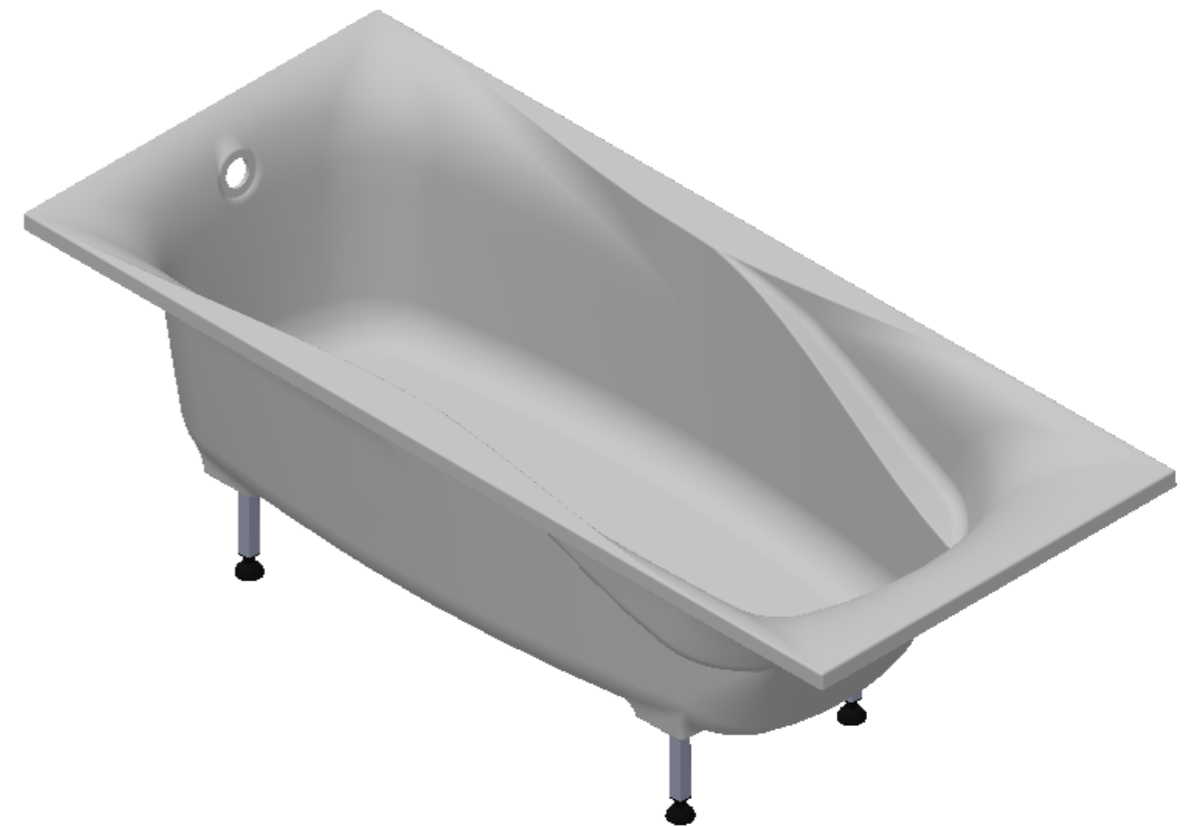

Справ. №

Подп. и дата

Подп. и дата

Инв. № подл.

Масса ванны	92 кг
Объем воды	250 л

				<b>Вега Люкс</b>			
Изм.	Лист	№ докум.	Подп.	Дата	Лит.	Масса	Масштаб
Разраб.						91.78	1:20
Пров.					Лист 1	Листов 1	
Т. контр.							
Н. контр.							
Утв.							
					<b>SolidWorks</b> <b>RUSSIA</b>		