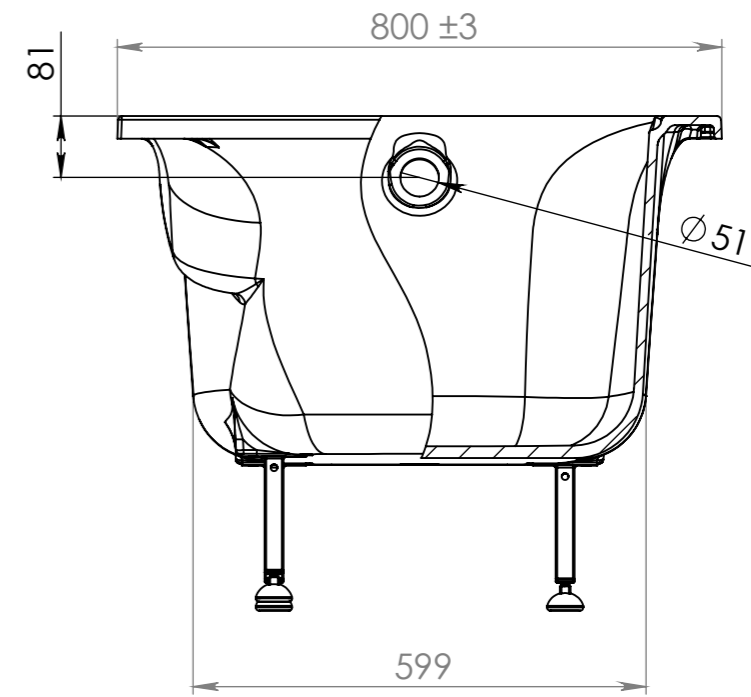

Справ. №

Подп. и дата

Подп. и дата

Инв. № подл.

Масса ванны	92 кг
Объем воды	250 л

				<b>Вега Люкс</b>			
Изм.	Лист	№ докум.	Подп.	Дата	Лит.	Масса	Масштаб
Разраб.						91.78	1:20
Пров.					Лист 1	Листов 1	
Т. контр.							
Н. контр.							
Утв.							
					<b>SolidWorks</b> <b>RUSSIA</b>		